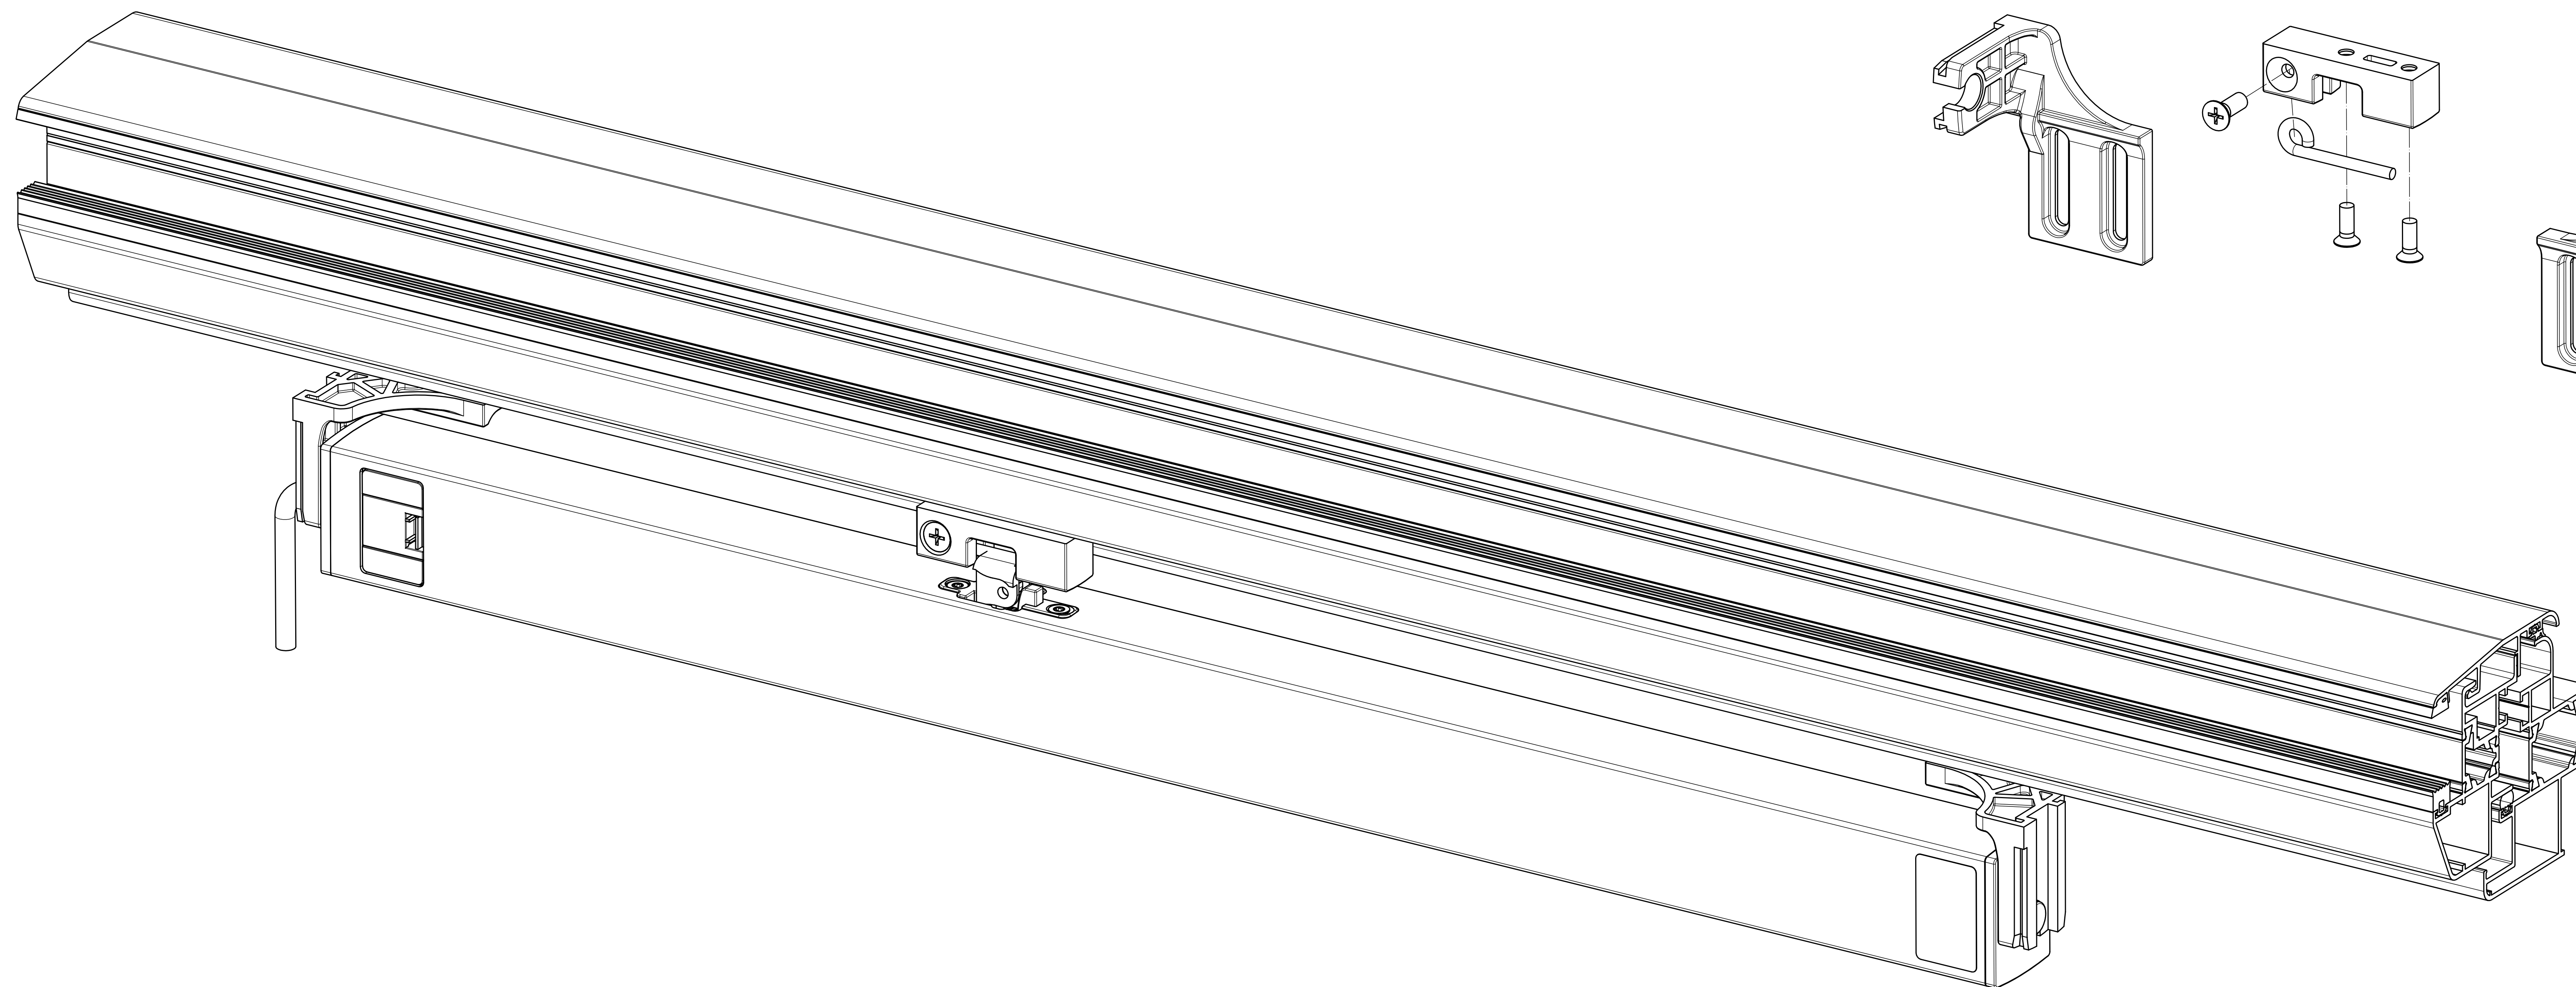

Konsolensatz B Powerchain/
bracket set B Powerchain
ID-Nr.: 147112/ 147113