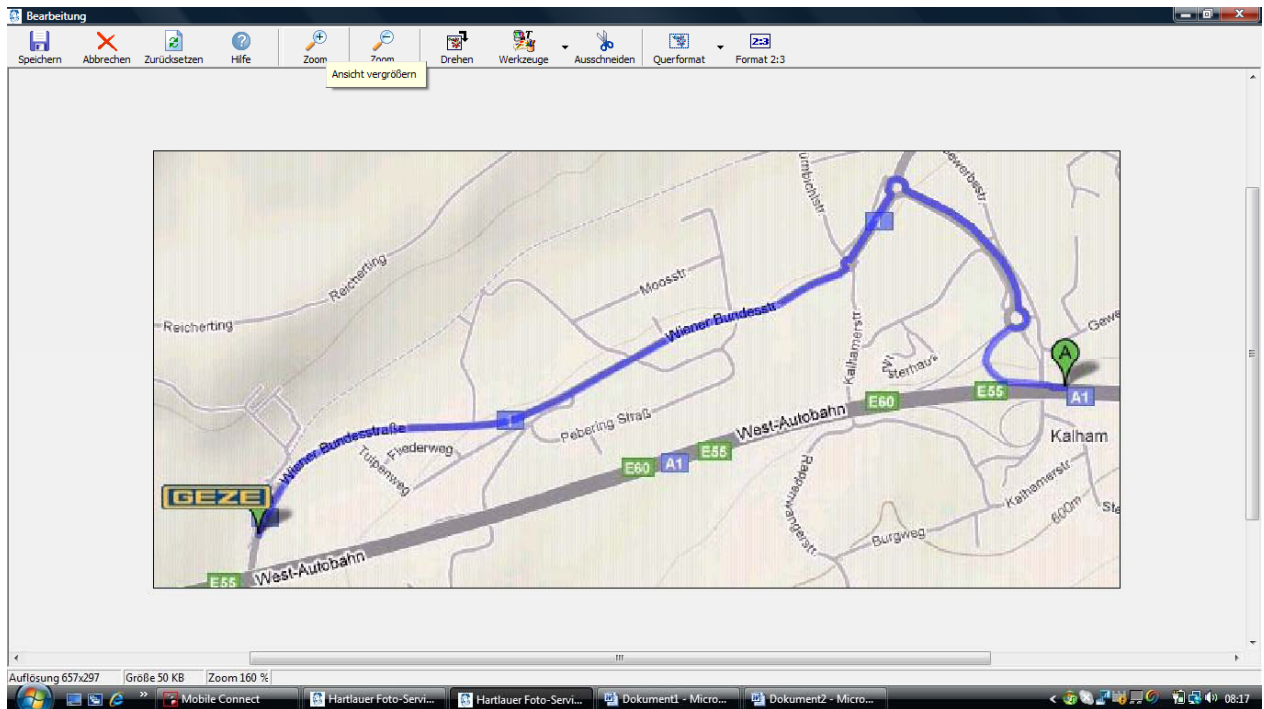

GEZE Austria GmbH
 Wiener Bundesstrasse 85
 5300 Hallwang

Tel: 06225/87180-0
 Fax: 06225/87180-299
 Mail: Austria.at@geze.com

Kommend von Wien A1 und kommend von A10

- Nehmen Sie die Ausfahrt Eugendorf/Wallersee
- Nach 351m im Kreisverkehr die 3. Ausfahrt nehmen.
 Anschließend biegen Sie beim nächsten Kreisverkehr links ab (2. Ausfahrt) Richtung Salzburger Strasse B1. Beim dritten Kreisverkehr fahren Sie gerade aus (2. Ausfahrt) in Richtung B1 / Salzburger Straße / Wiener-Bundesstraße.
- Nach 1,6 Kilometern befindet sich GEZE Austria auf der rechten Seite